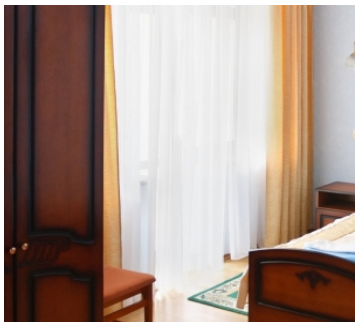

Санаторий Белоруссия Ялта

Джуниор Сьюит 1 корпус

Двухкомнатный номер площадью 30 кв.м с балконом. На основные места предоставлены две односпальные кровати. Одно дополнительное место на диване. В номере: зеркало, столик журнальный, стул, кондиционер, телевизор, холодильник. Санузел с душевой кабиной.