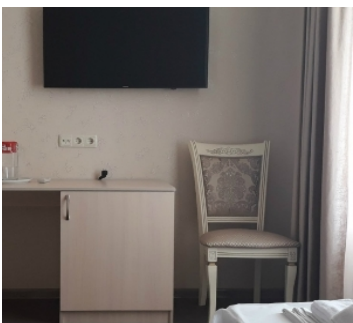

2-х местный 1-но комнатный Стандарт 4 корпус

Двухместный номер площадью 13 кв.м. На основные места предоставлены две односпальные кровати. Одно дополнительное место на евrorаскладушке. В номере: кондиционер, телевизор, холодильник. Санузел с душем.

Санаторно-курортная

Одноместное размещение
Взрослый основное место
Взрослый дополнительное место
Ребенок с 0 по 12 лет основное место
Ребенок с 12 по 18 лет основное место