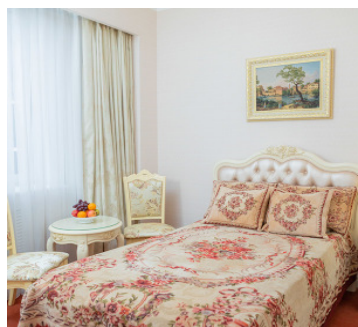

Оздоровительная

	11.12.2023 - 08.01.2024	09.01.2024 - 29.02.2024	01.03.2024 - 30.04.2024	01.05.2024 - 30.06.2024	01.07.2024 - 30.09.2024	01.10.2024 - 31.10.2024	01.11.2024 - 31.12.2024
Одноместное размещение	12053	11084	12563	14484	16983	14484	11084
Взрослый основное место	7090	6520	7390	8520	9990	8520	6520
Взрослый дополнительное место	7090	6520	7390	8520	8520	8520	6520
Ребенок с 0 по 3 лет основное место	7090	6520	7390	8520	8520	8520	6520
Ребенок с 3 по 7 лет основное место	7090	6520	7390	8520	8520	8520	6520
Ребенок с 7 по 18 лет основное место	7090	6520	7390	8520	8520	8520	6520
Ребенок с 0 по 3 лет дополнительное место	2836	2280	2956	3408	3996	3408	2280
Ребенок с 3 по 7 лет дополнительное место	2836	2280	2956	3408	3996	3408	2280
Ребенок с 7 по 18 лет дополнительное место	3941	4564	5173	5964	6993	5964	4564

1-но местный 1-но комнатный ПК

Одноместный улучшенный номер площадью 12 кв.м. (некоторые номера с балконом). На основное место предоставлена двуспальная кровать. Возможно одно дополнительное место. В номере: зеркало, прикроватные тумбочки, комод, журнальный столик, стулья, шкаф, сплит-система, телевизор со спутниковым ТВ, телефон, холодильник, чайник. Санузел с душем, также имеются туалетные принадлежности и фен.

***Номера имеют индивидуальный дизайн, и могут отличаться от фотографий.