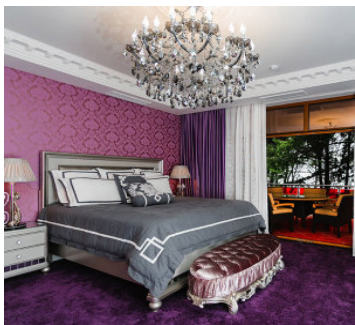

11.12.2023 - 08.01.2024	09.01.2024 - 29.02.2024	01.03.2024 - 30.04.2024	01.05.2024 - 30.06.2024	01.07.2024 - 30.09.2024	01.10.2024 - 31.10.2024	01.11.2024 - 31.12.2024
Ребенок с 7 по 18 лет дополнительное место	8603	7924	8764	9324	11193	9324	7924

4-х местный 4-х комнатный Апартамент

Четырехкомнатный номер апартамент, с кухней, площадью 150 кв.м. На основные места предоставлена двуспальная кровать и две односпальные. Возможно одно дополнительное место. В номере: зеркало, прикроватные тумбочки, комод, журнальный столик, мягкая мебель, стулья, шкаф, сплит-система, телевизор со спутниковым ТВ, телефон, холодильник, чайник. Санузел с душем, также имеются туалетные принадлежности и фен.

***Номера имеют индивидуальный дизайн, и могут отличаться от фотографий.

Доступные типы путевок:

Санаторно-курортная

	11.12.2023 - 08.01.2024	09.01.2024 - 29.02.2024	01.03.2024 - 30.04.2024	01.05.2024 - 30.06.2024	01.07.2024 - 30.09.2024	01.10.2024 - 31.10.2024	01.11.2024 - 31.12.2024
Одноместное размещение	53006	49810	52088	54366	64260	54366	49810
Взрослый основное место	15590	14650	15320	15990	18990	15990	14650
Взрослый дополнительное место	15590	14650	15320	15990	18990	15990	14650
Ребенок с 0 по 3 лет основное место	15590	14650	15320	15990	18990	15990	14650
Ребенок с 3 по 7 лет основное место	15590	14650	15320	15990	18990	15990	14650