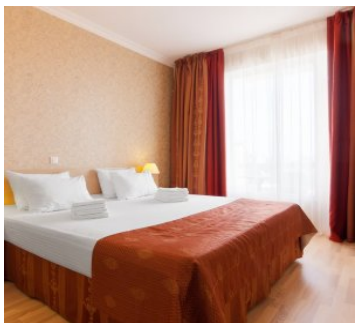

Санаторий Коралл Сочи

2-х местный 1-но комнатный Стандарт

Двухместный стандартный номер площадью 12 кв.м с балконом оборудованным мебелью и сушилкой. На основные места предоставлены две односпальные или одна двуспальная кровать. Одно дополнительное место на еврораскладушке. В номере: зеркало, стол, стулья, прикроватные тумбочки, шкаф, сплит-система, телевизор, телефон. Санузел с душем (поддон).

2-х местный 2-х комнатный Люкс

Двухкомнатный номер люкс площадью 24 кв.м с балконом оборудованным мебелью и сушилкой. На основные места предоставлена двуспальная кровать. Одно дополнительное место на диване. В номере: зеркало, стол, стулья, прикроватные тумбочки, шкаф, набор посуды, сейф, сплит-система, телевизор, телефон, холодильник. Санузел ванной.

4-х местный 3-х комнатный Апартамент

Двухкомнатный номер апартамент площадью 74 кв.м с балконом оборудованным мебелью и сушилкой. На основные места предоставлены две двуспальные кровати. Одно дополнительное место на диване. В номере: зеркало, стол, стулья, прикроватные тумбочки, шкаф, набор посуды, сейф, сплит-система, телевизор, телефон, холодильник. Санузел ванной.