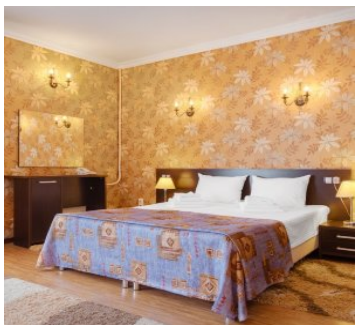

04.12.2023 - 31.05.2024	01.06.2024 - 30.06.2024	01.07.2024 - 30.09.2024	01.10.2024 - 15.10.2024	16.10.2024 - 26.12.2024
Ребенок с 4 по 14 лет основное место	4100	5700	7830	5700	4100
Ребенок с 4 по 14 лет дополнительное место	3590	4990	6850	4990	3590

2-х местный 1-но комнатный Студия

Двухместный улучшенный номер площадью 50 кв.м с балконом оборудованным мебелью и сушилкой. На основные места предоставлена двуспальная кровать. Одно дополнительное место на диване. В номере: зеркало, стол, стулья, прикроватные тумбочки, шкаф, набор посуды, сейф, сплит-система, телевизор, телефон, холодильник. Санузел ванной.

Доступные типы путевок:

Оздоровительная

	04.12.2023 - 31.05.2024	01.06.2024 - 30.06.2024	01.07.2024 - 30.09.2024	01.10.2024 - 15.10.2024	16.10.2024 - 26.12.2024
Одноместное размещение	5800	9940	13880	9940	5800
Взрослый основное место	3720	5790	7760	5790	3720
Взрослый дополнительное место	2600	4050	5430	4050	2600
Ребенок с 4 по 14 лет основное место	2980	4630	6210	4630	2980
Ребенок с 4 по 14 лет дополнительное место	2600	4050	5430	4050	2600

Санаторно-курортная