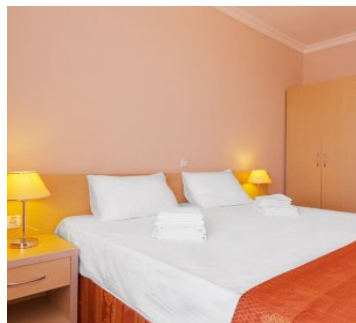

Санаторий Коралл Сочи

2-х местный 1-но комнатный Стандарт

Двухместный стандартный номер площадью 12 кв.м с балконом оборудованным мебелью и сушилкой. На основные места предоставлены две односпальные или одна двуспальная кровать. Одно дополнительное место на еврораскладушке. В номере: зеркало, стол, стулья, прикроватные тумбочки, шкаф, сплит-система, телевизор, телефон. Санузел с душем (поддон).

2-х местный 2-х комнатный Люкс

Двухкомнатный номер люкс площадью 24 кв.м с балконом оборудованным мебелью и сушилкой. На основные места предоставлена двуспальная кровать. Одно дополнительное место на диване. В номере: зеркало, стол, стулья, прикроватные тумбочки, шкаф, набор посуды, сейф, сплит-система, телевизор, телефон, холодильник. Санузел ванной.