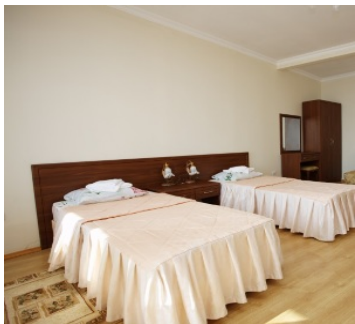

15.03.2024 -30.04.2024	01.05.2024 -31.05.2024	01.06.2024 -15.06.2024	16.06.2024 -30.06.2024	01.07.2024 -31.08.2024	01.09.2024 -25.09.2024	26.09.2024 -30.09.2024	01.10.2024 -31.10.2024	01.11.2024 -25.11.2024
Ребенок с 3 по 14 лет дополнительное место	1900	1900	2375	2700	3300	2700	2300	1900	1900

2-х местный 1-но комнатный ПК

Двухместный номер ПК, площадью 40 кв.м., с балконом. На основные места предоставлена двуспальная кровать. Два дополнительных места на раскладном кресле или еврораскладушке. В номере: зеркало, прикроватные тумбочки, стол, стулья, набор мягкой мебели, шкаф, кондиционер, телевизор, телефон. Санузел с ванной, также имеются туалетные принадлежности.

Оздоровительная

	15.03.2024 -30.04.2024	01.05.2024 -31.05.2024	01.06.2024 -15.06.2024	16.06.2024 -30.06.2024	01.07.2024 -31.08.2024	01.09.2024 -25.09.2024	26.09.2024 -30.09.2024	01.10.2024 -31.10.2024	01.11.2024 -25.11.2024
Одноместное размещение	5400	6000	7950	9900	14700	9900	7875	6150	5400
Взрослый основное место	3600	4000	5300	6600	8400	6600	5250	4100	3600
Взрослый дополнительное место	1900	2000	2650	3300	4200	3300	2625	2050	1900
Ребенок с 3 по 14 лет основное место	3600	4000	5300	6600	8400	6600	5250	4100	3600