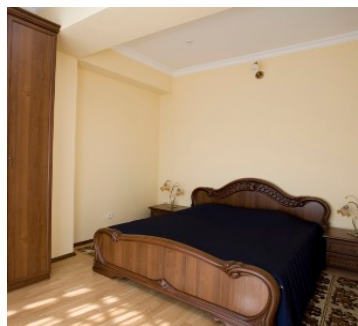

15.03.2024 -30.04.2024	01.05.2024 -31.05.2024	01.06.2024 -15.06.2024	16.06.2024 -30.06.2024	01.07.2024 -31.08.2024	01.09.2024 -25.09.2024	26.09.2024 -30.09.2024	01.10.2024 -31.10.2024	01.11.2024 -25.11.2024
Ребенок с 3 по 14 лет дополнительное место	1900	2000	2650	3300	4200	3300	2625	2050	1900

2-х местный 2-х комнатный Люкс без балкона

Двухкомнатный номер люкс, площадью 48 кв.м., с террасой. На основные места предоставлена двуспальная кровать. Два дополнительных места на диване. В номере: зеркало, прикроватные тумбочки, стол, стулья, набор мягкой мебели, шкаф, кондиционер, телевизор, телефон. Санузел с ванной, также имеются туалетные принадлежности и фен.

Оздоровительная

	15.03.2024 -30.04.2024	01.05.2024 -31.05.2024	01.06.2024 -15.06.2024	16.06.2024 -30.06.2024	01.07.2024 -31.08.2024	01.09.2024 -25.09.2024	26.09.2024 -30.09.2024	01.10.2024 -31.10.2024	01.11.2024 -25.11.2024
Одноместное размещение	6000	6150	8400	10425	15700	10425	8775	6900	6000
Взрослый основное место	4000	4100	5600	6950	8950	6950	5850	4600	4000
Взрослый дополнительное место	2000	2050	2800	3475	4475	3475	2925	2300	2000
Ребенок с 3 по 14 лет основное место	4000	4100	5600	6950	8950	6950	5850	4600	4000