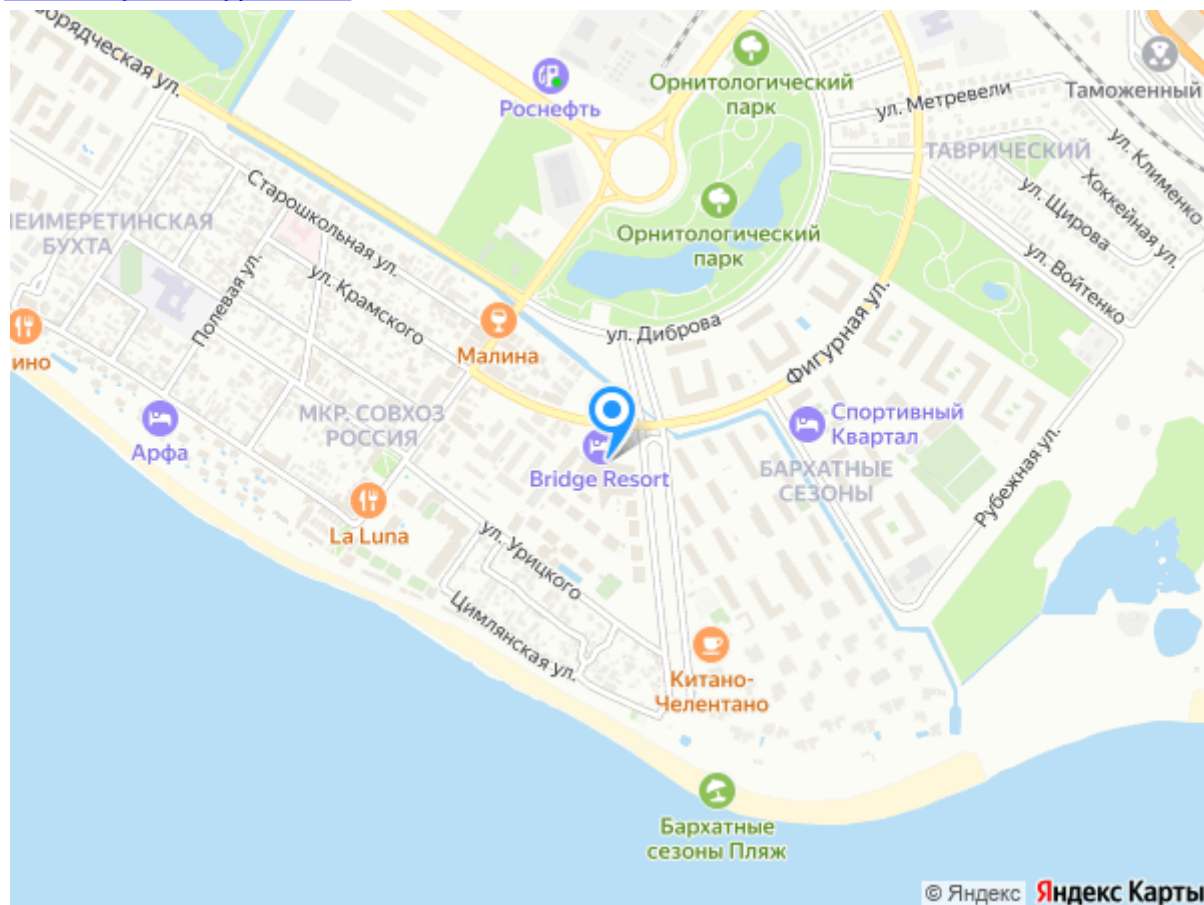

Адрес санаторно-курортного комплекса Bridge Resort

[г. Сочи, ул. Фигурная, 45](#)

Телефоны службы бронирования
8(800)2000-750 - бесплатный звонок по РФ
8(962)4277-772 - Сотовый Билайн
8(928)3388-188 - Сотовый Мегафон
8(918)7444-422 - Сотовый МТС