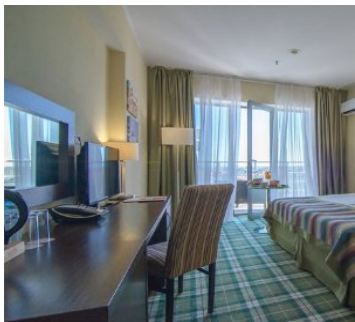

Санаторно-курортный комплекс Bridge Resort Сочи

2-х местный 1-но комнатный Комфорт с видом на море

Двухместный стандартный номер площадью 27 кв.м. На основные места предоставлены две односпальные кровати или одна двухспальная кровать. Одно дополнительное место на евrorаскладушке. В номере: зеркало, вешалка, прикроватные тумбочки, стол, стулья, гладильная доска, кондиционер, сейф, телевизор ЖК, спутниковое ТВ, телефон, утюг, чайный набор посуды, электрочайник. Санузел душевой кабиной, также имеются туалетные принадлежности, тапочки, халат и фен.

2-х местный 1-но комнатный Стандарт

Двухместный стандартный номер площадью 25-27 кв.м., с балконом. На основные места предоставлены две односпальные кровати. Одно дополнительное место на еврораскладушке. В номере: зеркало, вешалка, прикроватные тумбочки, стол, стулья, гладильная доска, кондиционер, сейф, телевизор ЖК, спутниковое ТВ, телефон, утюг, чайный набор посуды, электрочайник. Санузел душевой кабиной, также имеются туалетные принадлежности, тапочки, халат и фен.

2-х местный 1-но комнатный Комфорт

Двухместный номер комфорт площадью 26-29 кв.м., с балконом. На основные места предоставлены две односпальные кровати. Одно дополнительное место на еврораскладушке. В номере: зеркало, вешалка, прикроватные тумбочки, стол, стулья, гладильная доска, кондиционер, сейф, телевизор ЖК, спутниковое ТВ, телефон, утюг, чайный набор посуды, электрочайник. Санузел с ванной или душевой кабиной, также имеются туалетные принадлежности, тапочки, халат и фен.