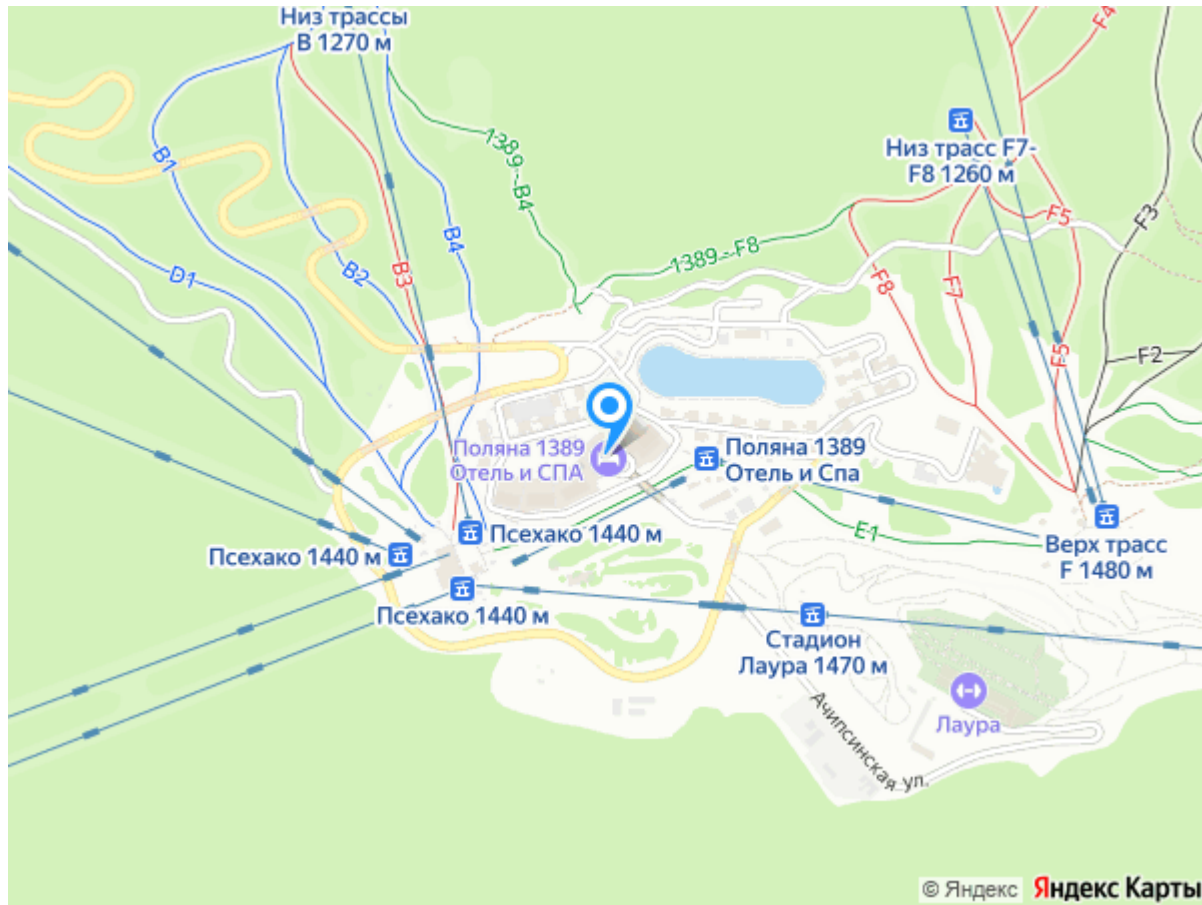

Телефоны службы бронирования
8(800)2000-750 - бесплатный звонок по РФ
8(962)4277-772 - Сотовый Билайн
8(928)3388-188 - Сотовый Мегафон
8(918)7444-422 - Сотовый МТС