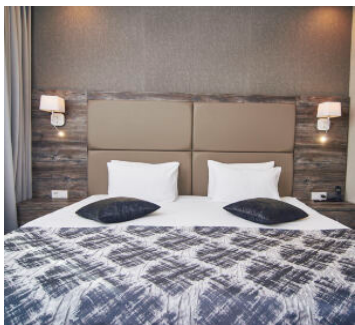

21.01.2026 - 19.03.2026	20.03.2026 - 14.11.2026	15.11.2026 - 30.12.2026
Ребенок с 2 по 4 лет основное место	21600	21600	21600
Ребенок с 4 по 15 лет основное место	21600	21600	21600
Ребенок с 0 по 2 лет дополнительное место	1000	1000	1000
Ребенок с 2 по 4 лет дополнительное место	1500	1500	1500
Ребенок с 4 по 15 лет дополнительное место	16200	16200	16200

Оздоровительная

	21.01.2026 - 19.03.2026	20.03.2026 - 14.11.2026	15.11.2026 - 30.12.2026
Одноместное размещение			
Взрослый основное место			
Взрослый дополнительное место			
Ребенок с 0 по 2 лет основное место			
Ребенок с 2 по 4 лет основное место			
Ребенок с 4 по 15 лет основное место			
Ребенок с 0 по 2 лет дополнительное место			
Ребенок с 2 по 4 лет дополнительное место			
Ребенок с 4 по 15 лет дополнительное место			

Люкс 2-х местный 2-х комнатный Улучшенный

Двухкомнатный номер люкс площадью 40 кв.м. На основные места предоставлена двуспальная кровать. Два дополнительных места на диване. В номере: набор мягкой мебели, прикроватные тумбочки, столик туалетный, тумба под телевизор, шкаф, мини-холодильник, телевизор, телефон, электрический чайник. Санузел с джакузи, также имеются туалетные принадлежности, тапочки, халат и фен.