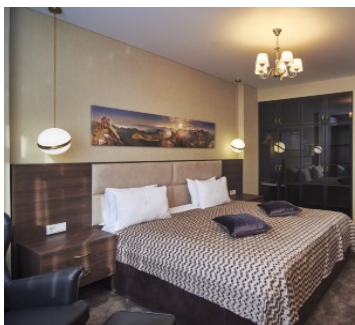

21.01.2026 - 19.03.2026	20.03.2026 - 14.11.2026	15.11.2026 - 30.12.2026
Взрослый основное место			
Взрослый дополнительное место			
Ребенок с 0 по 2 лет основное место			
Ребенок с 2 по 4 лет основное место			
Ребенок с 4 по 15 лет основное место			
Ребенок с 0 по 2 лет дополнительное место			
Ребенок с 2 по 4 лет дополнительное место			
Ребенок с 4 по 15 лет дополнительное место			

Семейный люкс 2-х местный 3-х комнатный

Трехкомнатный семейный люкс площадью 68 кв.м. На основные места предоставлена двуспальная кровать. Одно дополнительное место на диване. В номере: набор мягкой мебели, прикроватные тумбочки, столик туалетный, тумба под телевизор, шкаф, мини-кухня, холодильник, телевизор, телефон, электрический чайник, кондиционер. Санузел с джакузи, также имеются туалетные принадлежности, тапочки, халат и фен.

Доступные типы путевок:

Санаторно-курортная

	21.01.2026 - 19.03.2026	20.03.2026 - 14.11.2026	15.11.2026 - 30.12.2026
Одноместное размещение	40500	44550	40500
Взрослый основное место	27000	27000	27000
Взрослый дополнительное место	18900	18900	18900
Ребенок с 0 по 2 лет основное место	21600	21600	21600