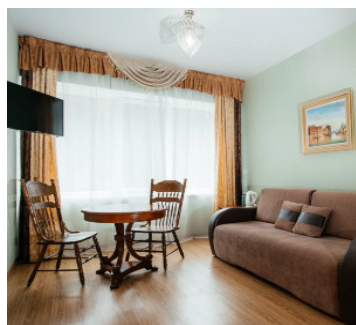

2-х местный 2-х комнатный Люкс

Двухкомнатный номер люкс площадью 40 кв.м. На основные места предоставлена односпальная кровать. Одно дополнительное место на еврораскладушке. В номере: зеркало, вешалка, прикроватные тумбочки, стулья, стол, шкаф, телевизор, сейф, утюг с гладильной доской, холодильник. Санузел с ванной.