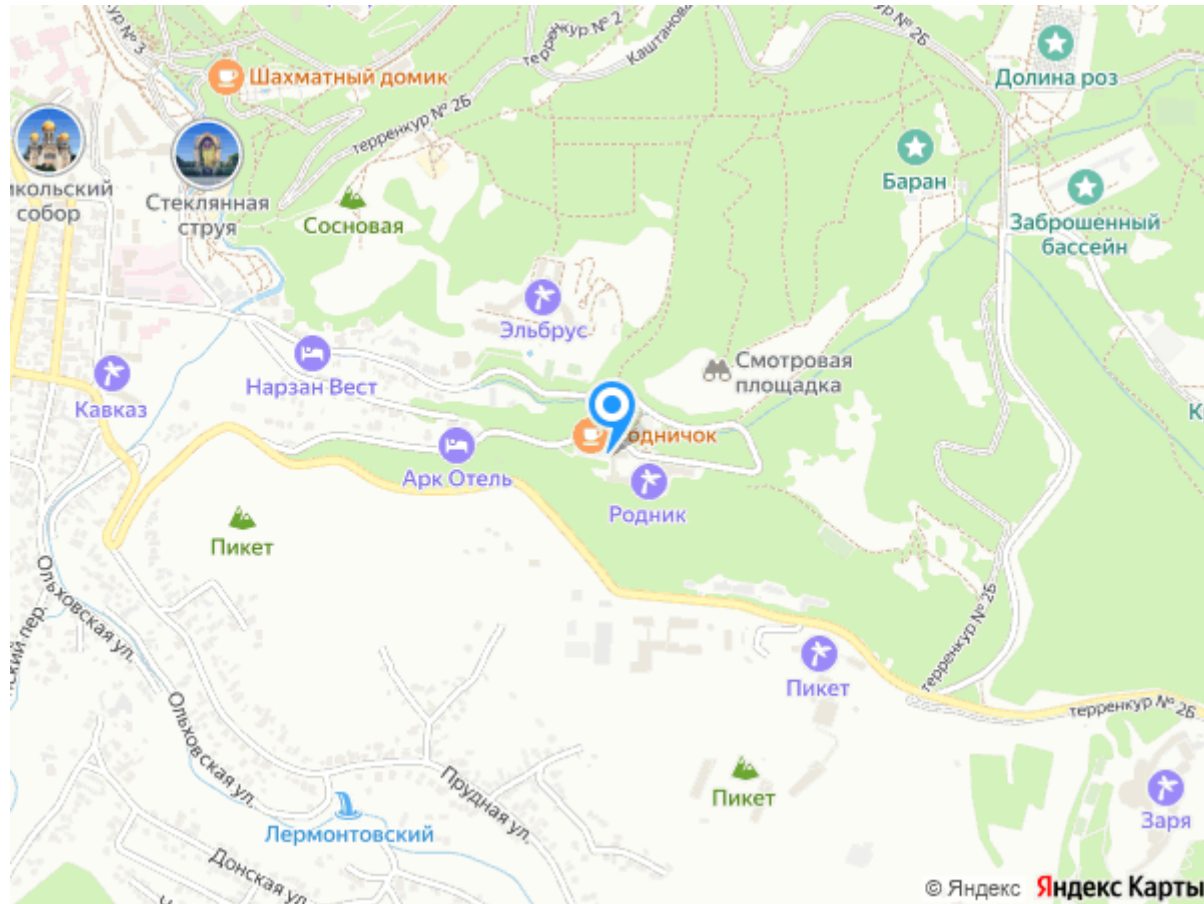

- центральной нарзанной галереи и колоннады - 1.2 км
- дамского мостика и стеклянной струи - 400 м
- парка - 0 м
- ж\д вокзала - 2 км
- аэропорта г. Мин.воды - 65 км

Адрес санатория Родник

[г. Кисловодск, ул. Профинтерна, 50](#)