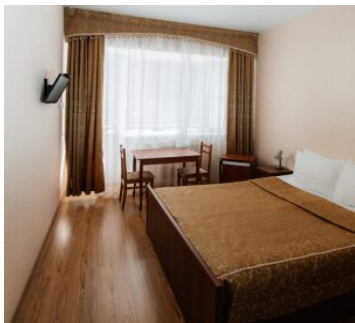

Санаторий Родник Кисловодск

2-х местный 1-но комнатный без балкона

Двухместный стандартный номер площадью 19,5 кв.м. На основные места предоставлены две односпальные кровати. Одно дополнительное место на еврораскладушке. В номере: зеркало, вешалка, прикроватные тумбочки, стулья, стол, шкаф, телевизор, холодильник. Санузел с душем.

2-х местный 1-но комнатный Стандарт с балконом

Двухместный стандартный номер площадью 20 кв.м. с балконом. На основные места предоставлена односпальная кровать. Одно дополнительное место на еврораскладушке. В номере: зеркало, вешалка, прикроватные тумбочки, стулья, стол, шкаф, телевизор, сейф, холодильник. Санузел с ванной.

2-х местный 2-х комнатный Люкс

Двухкомнатный номер люкс площадью 40 кв.м. На основные места предоставлена односпальная кровать. Одно дополнительное место на еврораскладушке. В номере: зеркало, вешалка, прикроватные тумбочки, стулья, стол, шкаф, телевизор, сейф, утюг с гладильной доской, холодильник. Санузел с ванной.

1-но местный стандарт с балконом

Одноместный стандартный номер площадью 20 кв.м с балконом. На основное место предоставлена односпальная кровать. В номере: зеркало, вешалка, кресло, прикроватная тумбочка, стул, стол, шкаф, телевизор, холодильник. Санузел с ванной.