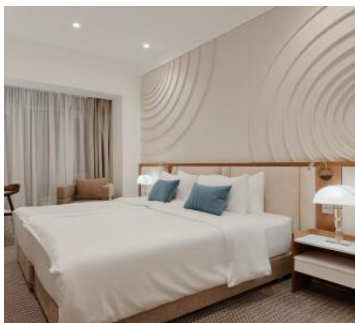

1-но местный стандарт с балконом

Одноместный стандартный номер площадью 20 кв.м с балконом. На основное место предоставлена односпальная кровать. В номере: зеркало, вешалка, кресло, прикроватная тумбочка, стул, стол, шкаф, телевизор, холодильник. Санузел с ванной.

Двухместный стандартный номер с балконом. На основные места предоставлена двуспальная кровать или две односпальные кровати. Возможно одно дополнительное место. В номере: зеркало, вешалка, прикроватные тумбочки, стулья, стол, шкаф, кондиционер, сейф, телевизор, телефон, чайный набор посуды, электрочайник. Санузел с ванной.