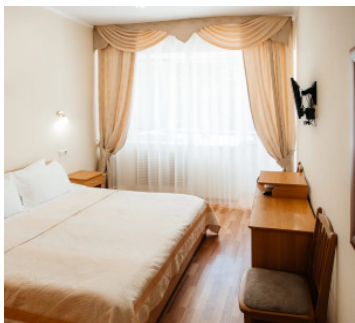

2-х местный 1-но комнатный Улучшенный с балконом

Двухместный стандартный номер площадью 20 кв.м. с балконом. На основные места предоставлена односпальная кровать. Одно дополнительное место на еврораскладушке. В номере: зеркало, вешалка, прикроватные тумбочки, стулья, стол, шкаф, телевизор, сейф, холодильник. Санузел с ванной.