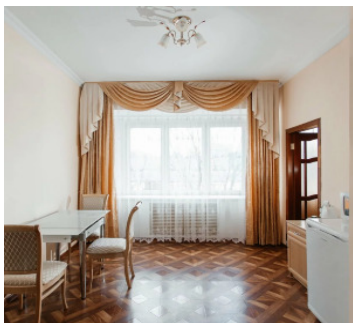

14.07.2025 - 31.08.2025	01.09.2025 - 17.10.2025	18.10.2025 - 09.11.2025	10.11.2025 - 30.11.2025	01.12.2025 - 24.12.2025
Ребенок с 4 по 14 лет основное место					
Ребенок с 0 по 4 лет дополнительное место					
Ребенок с 4 по 14 лет дополнительное место					

2-х местный 3-х комнатный Люкс

Трехкомнатный номер люкс площадью 51 кв.м. На основные места предоставлена односпальная кровать. Одно дополнительное место на евrorаскладушке. В номере: зеркало, вешалка, прикроватные тумбочки, стулья, стол, шкаф-купе, телевизор, сейф, утюг с гладильной доской, холодильник, микроволновая печь. Санузел с ванной.

Санаторно-курортная

	14.07.2025 - 31.08.2025	01.09.2025 - 17.10.2025	18.10.2025 - 09.11.2025	10.11.2025 - 30.11.2025	01.12.2025 - 24.12.2025
Одноместное размещение					
Взрослый основное место					
Взрослый дополнительное место					
Ребенок с 0 по 4 лет основное место					
Ребенок с 4 по 14 лет основное место					
Ребенок с 0 по 4 лет дополнительное место					
Ребенок с 4 по 14 лет дополнительное место