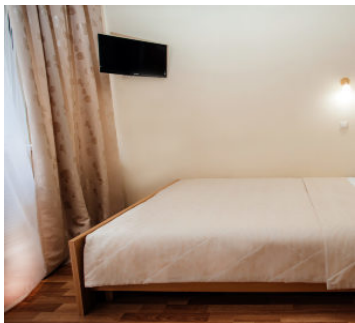

2-х местный 2-х комнатный Люкс

Двухкомнатный номер люкс площадью 40 кв.м. На основные места предоставлена односпальная кровать. Одно дополнительное место на еврораскладушке. В номере: зеркало, вешалка, прикроватные тумбочки, стулья, стол, шкаф, телевизор, сейф, утюг с гладильной доской, холодильник. Санузел с ванной.

2-х местный 3-х комнатный Люкс

Трехкомнатный номер люкс площадью 51 кв.м. На основные места предоставлена односпальная кровать. Одно дополнительное место на евrorаскладушке. В номере: зеркало, вешалка, прикроватные тумбочки, стулья, стол, шкаф-купе, телевизор, сейф, утюг с гладильной доской, холодильник, микроволновая печь. Санузел с ванной.

1-но местный стандарт с балконом

Одноместный стандартный номер площадью 20 кв.м с балконом. На основное место предоставлена односпальная кровать. В номере: зеркало, вешалка, кресло, прикроватная тумбочка, стул, стол, шкаф, телевизор, холодильник. Санузел с ванной.

Двухместный стандартный номер с балконом. На основные места предоставлена двуспальная кровать или две односпальные кровати. Возможно одно дополнительное место. В номере: зеркало, вешалка, прикроватные тумбочки, стулья, стол, шкаф, кондиционер, сейф, телевизор, телефон, чайный набор посуды, электрочайник. Санузел с ванной.