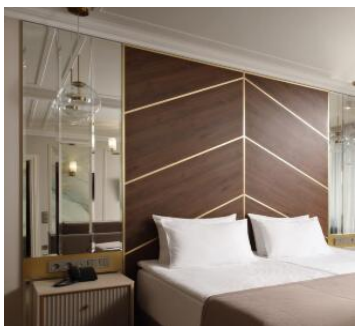

21.12.2025 - 29.12.2025	30.12.2025 - 08.01.2026	09.01.2026 - 31.01.2026	01.02.2026 - 22.03.2026	23.03.2026 - 31.05.2026
Одноместное размещение	17300	27200	15500	15500	17300
Взрослый основное место	10800	17000	9700	9700	10800
Взрослый дополнительное место	9700	15300	8700	8700	9700
Ребенок с 4 по 12 лет основное место	9700	15300	8700	8700	9700
Ребенок с 12 по 14 лет основное место	10800	17000	9700	9700	10800
Ребенок с 4 по 12 лет дополнительное место	8730	13770	7830	7830	8730
Ребенок с 12 по 14 лет дополнительное место	9700	15300	8700	8700	9700

2-х местный 1-но комнатный Студия корпус «Люкс»

Двухместный номер студия площадью 28 кв.м. На основные места предоставлена двуспальная кровать. Одно дополнительное место на диване. В номере: зеркало, вешалка, прикроватные тумбочки, стол, стулья, шкаф, телевизор, телефон, холодильник, гладильный пресс, электрический чайник, чайный набор посуды, сейф. Санузел с ванной, также имеются туалетные принадлежности, тапочки, халат и фен.

Санаторно-курортная

	21.12.2025 - 29.12.2025	30.12.2025 - 08.01.2026	09.01.2026 - 22.03.2026	23.03.2026 - 31.05.2026
Одноместное размещение	17100	25100	15000	16600
Взрослый основное место	10700	15700	9400	10400
Взрослый дополнительное место	9600	14100	8500	9400
Ребенок с 4 по 12 лет основное место	9600	14100	8500	9400