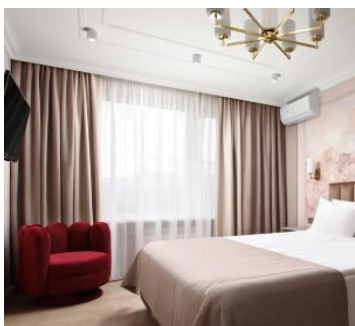

2-х местный 2-х комнатный Люкс корпус «Люкс»

Двухкомнатный номер люкс площадью 43,1 кв.м. На основные места предоставлена двуспальная кровать. Два дополнительных места на диване. В номере: вешалка, диван, зеркало, комод, набор мягкой мебели, прикроватные тумбочки, стол, стул, тумба, шкаф для одежды, шкаф для посуды, гладильная доска, кондиционер, микроволновая печь, сейф, телевизор, телефон, холодильник, чайный набор посуды, электрочайник. Санузел с ванной, также имеются туалетные принадлежности, тапочки, халат и фен.

Санаторно-курортная