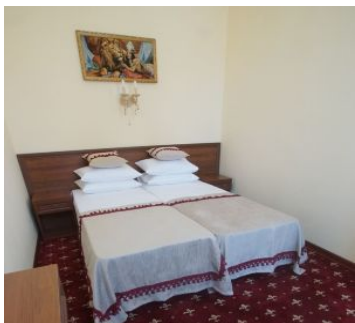

Санаторий Белая дача Кисловодск

2-х местный 1-но комнатный Стандарт 1 категории

Двухместный стандартный номер площадью 16-22 кв.м. На основные места предоставлены две односпальные кровати. В номере: зеркало, прикроватные тумбочки, стол, стулья, шкаф, холодильник, телевизор, телефон, чайный набор посуды, электрический чайник, сейф. Санузел с душем, также имеются туалетные принадлежности, тапочки, халат и фен.

Двухместный стандартный номер площадью 19-24 кв.м., с балконом оборудованным мебелью. На основные места предоставлены две односпальные кровати. Возможно одно дополнительное место. В номере: зеркало, прикроватные тумбочки, стол, стулья, шкаф, холодильник, телевизор, телефон, чайный набор посуды, электрический чайник, сейф. Санузел с душем, также имеются туалетные принадлежности, тапочки, халат и фен.

2-х местный 2-х комнатный Люкс

Двухместный номер люкс площадью 30-70 кв.м., с балконом оборудованным мебелью. На основные места предоставлена двуспальная кровать. Одно дополнительное место на диване. В номере: зеркало, прикроватные тумбочки, стол, стулья, шкаф, холодильник, телевизор, телефон, чайный набор посуды, электрический чайник, сейф. Санузел с душем, также имеются туалетные принадлежности, тапочки, халат и фен.