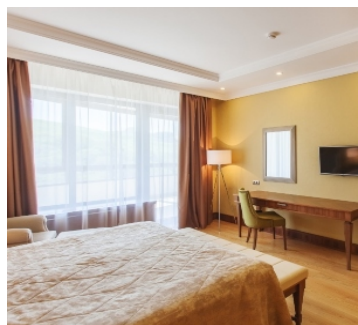

07.02.2025 - 28.02.2025	01.03.2025 - 27.12.2025
Одноместное размещение	22100	25700
Взрослый основное место	13900	15200
Взрослый дополнительное место	10600	10600
Ребенок с 5 по 10 лет основное место	13900	15200
Ребенок с 5 по 10 лет дополнительное место	12510	13680

2-х местный 2-х комнатный Апартамент корпус «Люкс»

Двухкомнатный номер апартамент площадью 74 кв.м, с лоджией. На основные места предоставлена двуспальная кровать. Два дополнительных места на диване. В номере: вешалка, зеркало, прикроватные тумбочки, стол, стулья, шкаф, телефон, телевизор, мини холодильник, кондиционер. Также имеются туалетные принадлежности, тапочки, халат и фен.

Доступные типы путевок:

Санаторно-курортная

	07.02.2025 - 28.02.2025	01.03.2025 - 27.12.2025
Одноместное размещение	30100	30100
Взрослый основное место	19700	19700
Взрослый дополнительное место	11600	12100
Ребенок с 5 по 10 лет основное место	19700	19700
Ребенок с 5 по 10 лет дополнительное место	15760	15760