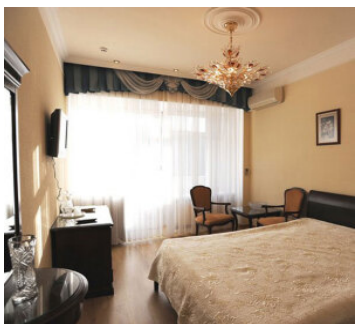

Санаторий Дубовая роща Железноводск

1-но местный 1-но комнатный Стандарт корпус «Центральный»

Одноместный стандартный номер площадью 20,7 кв.м. На основное место предоставлена двуспальная кровать. Возможно одно дополнительное место. В номере: вешалка, зеркало, прикроватные тумбочки, стол, стулья, шкаф, телефон, телевизор, мини холодильник, кондиционер. Также имеются туалетные принадлежности, тапочки, халат и фен.

2-х местный 2-х комнатный Люкс корпус «Центральный»

Двухкомнатный номер люкс площадью 65,2 кв.м, с балконом. На основные места предоставлена двуспальная кровать. Два дополнительных места на диване. В номере: вешалка, зеркало, прикроватные тумбочки, стол, стулья, шкаф, телефон, телевизор, мини холодильник, кондиционер. Также имеются туалетные принадлежности, тапочки, халат и фен.

2-х местный 1-но комнатный Стандарт корпус «Центральный»

Двухместный стандартный номер площадью 20,7 кв.м. На основные места предоставлены две односпальные кровати или одна двуспальная кровать. Возможно одно дополнительное место. В номере: вешалка, зеркало, прикроватные тумбочки, стол, стулья, шкаф, телефон, телевизор, мини холодильник, кондиционер. Также имеются туалетные принадлежности, тапочки, халат и фен.

1-но местный 1-но комнатный Стандарт корпус «Люкс»

Одноместный стандартный номер площадью 24 кв.м., с лоджией. На основное место предоставлена двуспальная кровать. Возможно одно дополнительное место. В номере: вешалка, зеркало, прикроватные тумбочки, стол, стулья, шкаф, телефон, телевизор, мини холодильник, кондиционер. Также имеются туалетные принадлежности, тапочки, халат и фен.