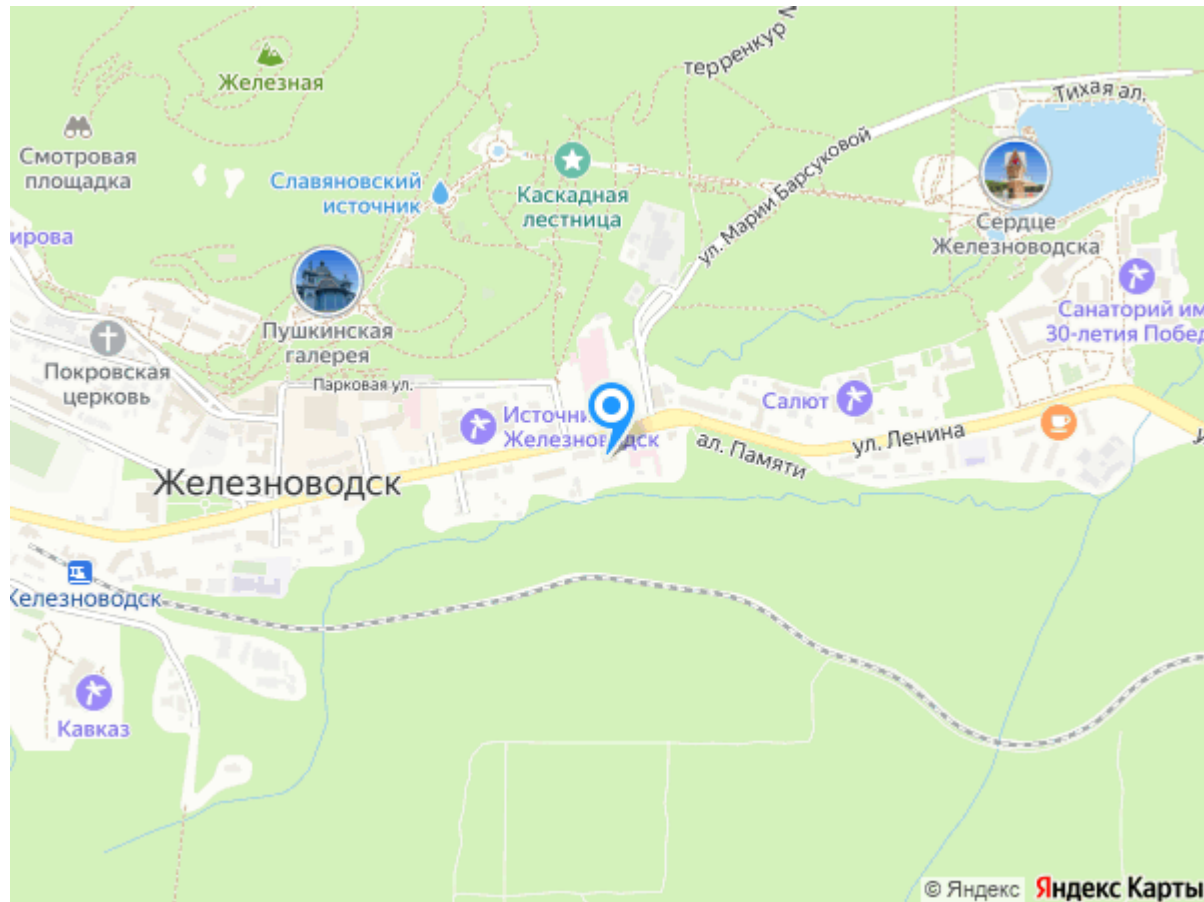

Телефоны службы бронирования
8(800)2000-750 - бесплатный звонок по РФ
8(962)4277-772 - Сотовый Билайн
8(928)3388-188 - Сотовый Мегафон
8(918)7444-422 - Сотовый МТС