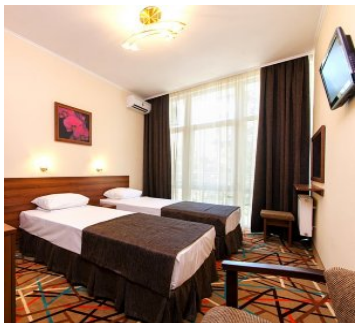

### 2-х местный 1-но комнатный Стандарт

Двухместный номер площадью 16 кв.м., с балконом. На основные места предоставлены две односпальные кровати. Одно дополнительное место на раскладушке. В номере: прикроватные тумбочки, журнальный столик, шкаф, сплит-система, телевизор, холодильник. Санузел с душем (поддон).

## 2-х местный 1-но комнатный Стандарт плюс

Двухместный стандартный номер площадью 16 кв.м., с балконом. На основные места предоставлены две односпальные кровати. Одно дополнительное место на раскладушке. В номере: зеркало, прикроватные тумбочки, журнальный столик, шкаф, сплит-система, телевизор, холодильник. Санузел с душем.

## 2-х местный 1-но комнатный Стандарт Улучшенный

Двухместный улучшенный номер площадью 16 кв.м., с балконом. На основные места предоставлены две односпальные кровати или одна двуспальная кровать. Одно дополнительное место на раскладушке. В номере: зеркало, прикроватные тумбочки, журнальный столик, стулья, шкаф, сплит-система, телевизор, холодильник. Санузел с душем.

## 2-х местный 2-х комнатный Семейный

Двухкомнатный семейный номер площадью 30 кв.м., с балконом. На основные места предоставлена двуспальная кровать. Одно дополнительное место на диване. В номере: зеркало, прикроватные тумбочки, журнальный столик, стулья, шкаф, сплит-система, телевизор, холодильник. Санузел с душем.