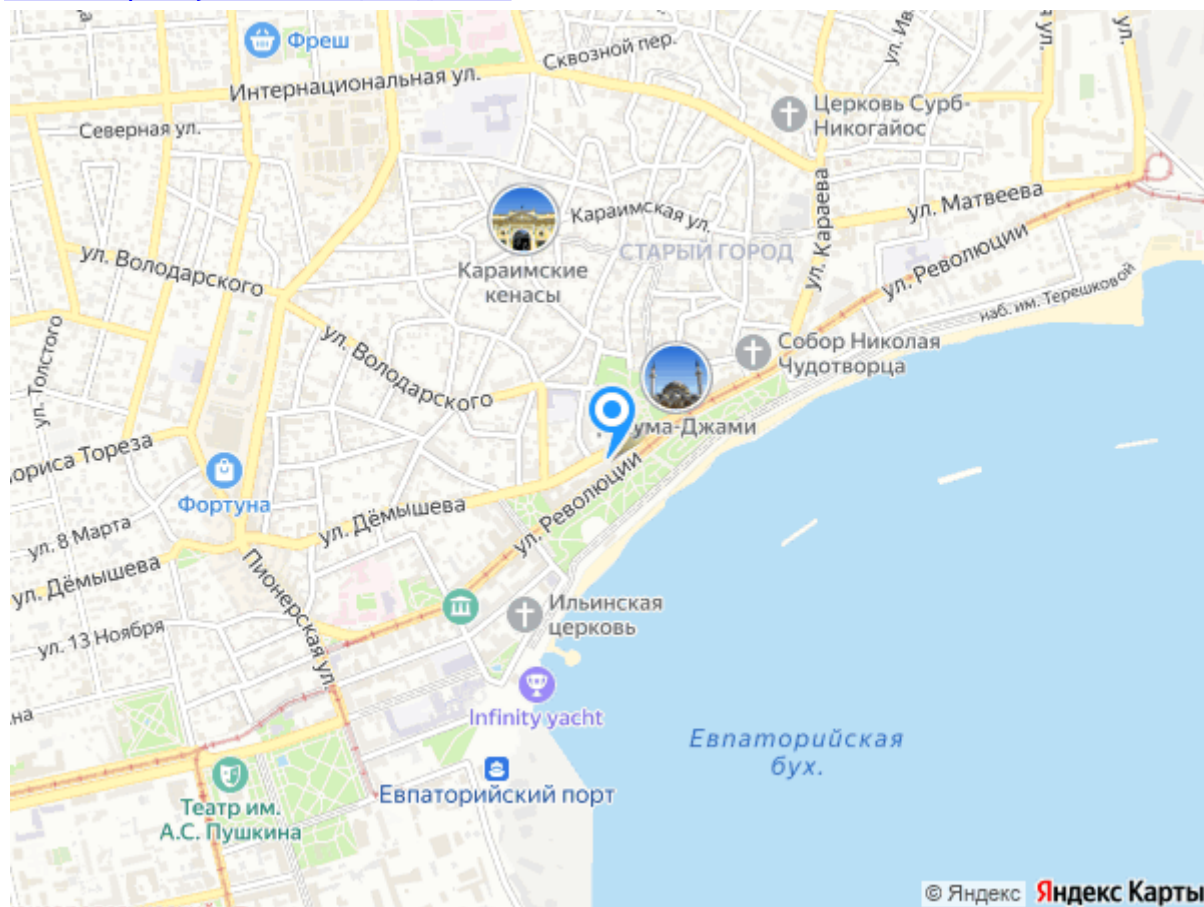

Расстояние до важных объектов

Как добраться:

поездом или самолетом: до г. Симферополь, далее рейсовым автобусом "Симферополь - Евпатория" до г. Евпатория. От автовокзала г. Евпатория на маршрутном такси №1.

Адрес отеля Ritsk

[г. Евпатория, ул. Революции, д. 42-Б](#)

Телефоны службы бронирования

8(800)2000-750 - бесплатный звонок по РФ
8(962)4277-772 - Сотовый Билайн
8(928)3388-188 - Сотовый Мегафон
8(918)7444-422 - Сотовый МТС