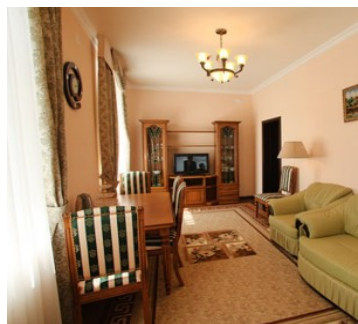

09.02.2025 - 31.03.2025	01.04.2025 - 30.06.2025	01.07.2025 - 30.09.2025	01.10.2025 - 27.12.2025
Взрослый дополнительное место	6100	6200	6250	6200
Ребенок с 4 по 6 лет основное место	5653	5738	5780	5738
Ребенок с 6 по 15 лет основное место	5653	5738	5780	5738
Ребенок с 4 по 6 лет дополнительное место	3050	3100	3125	3100
Ребенок с 6 по 15 лет дополнительное место	4575	4650	4688	4650

Оздоровительная

	09.02.2025 - 31.03.2025	01.04.2025 - 30.06.2025	01.07.2025 - 30.09.2025	01.10.2025 - 27.12.2025
Одноместное размещение	7750	7850	7900	7850
Взрослый основное место	6150	6250	6300	6250
Взрослый дополнительное место	5600	5700	5750	5700
Ребенок с 4 по 6 лет основное место	5228	5313	5355	5313
Ребенок с 6 по 15 лет основное место	5228	5313	5355	5313
Ребенок с 4 по 6 лет дополнительное место	2800	2850	2875	2850
Ребенок с 6 по 15 лет дополнительное место	4200	4275	4313	4275

Люкс 2-х местный 2-х комнатный (№221,223,321,323,421,423)

Двухместный номер люкс площадью 28 кв.м. На основные места предоставлена двуспальная кровать. Одно дополнительное место на евrorаскладушке. В номере: зеркало, вешалка, прикроватные тумбочки, стол, стулья, шкаф, телевизор, электрический чайник, холодильник, набор посуды, мини-бар. Санузел с ванной, также имеются туалетные принадлежности.