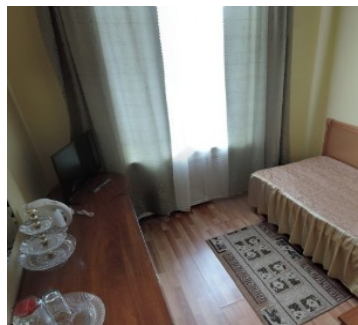

Доступные типы путевок:

Санаторно-курортная

	09.02.2025 - 31.03.2025	01.04.2025 - 30.06.2025	01.07.2025 - 30.09.2025	01.10.2025 - 27.12.2025
Одноместное размещение	5650	5750	5800	5750
Взрослый основное место	5650	5750	5800	5750

Оздоровительная

	09.02.2025 - 31.03.2025	01.04.2025 - 30.06.2025	01.07.2025 - 30.09.2025	01.10.2025 - 27.12.2025
Одноместное размещение	5150	5250	5300	5250
Взрослый основное место	5150	5250	5300	5250

1-но местный 1-но комнатный Эконом 3 категории

Одноместный стандартный номер площадью 8 кв.м. На основное место предоставлена односпальная кровать. В номере: зеркало, вешалка, прикроватные тумбочки, стол, стулья, шкаф, телевизор, холодильник. Санузел с ванной, также имеются туалетные принадлежности.

Доступные типы путевок:

Санаторно-курортная

	09.02.2025 - 31.03.2025	01.04.2025 - 30.06.2025	01.07.2025 - 30.09.2025	01.10.2025 - 27.12.2025
Одноместное размещение	5000	5100	5150	5100
Взрослый основное место	5000	5100	5150	5100