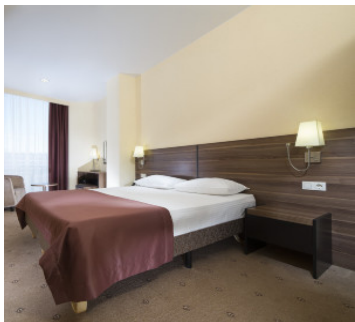

### 2-х местный 1-но комнатный Стандарт

Номер площадью 22 кв.м. На основные места предоставлены двуспальная или две односпальные кровати. Одно дополнительное место (для детей) на детской кроватки. В номере: мини-холодильник, ЖК телевизор, телефон, индивидуальная система кондиционирования воздуха, сейф. Санузел с душевой кабиной, так же имеются туалетные принадлежности, тапочки, халат и фен. Уборка номеров - ежедневно, смена постельного белья - раз в три дня. В номере есть бесплатный Wi-fi.

**Люкс 2-х местный 2-х комнатный 70 кв.м.**

Номер площадью 70 кв.м. На основные места предоставлена двуспальная кровать. Два дополнительных места на диване. В номере: мини-холодильник, чайный набор посуды, ЖК телевизор, телефон, индивидуальная система кондиционирования воздуха, сейф. Санузел с душевой кабиной, так же имеются туалетные принадлежности, тапочки, халат и фен. Уборка номеров - ежедневно, смена постельного белья - раз в три дня. В номере есть бесплатный Wi-fi.