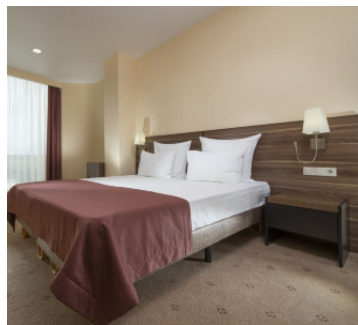

### 2-х местный 1-но комнатный Стандарт

Номер площадью 22 кв.м. На основные места предоставлены двуспальная или две односпальные кровати. Одно дополнительное место (для детей) на детской кроватки. В номере: мини-холодильник, ЖК телевизор, телефон, индивидуальная система кондиционирования воздуха, сейф. Санузел с душевой кабиной, так же имеются туалетные принадлежности, тапочки, халат и фен. Уборка номеров - ежедневно, смена постельного белья - раз в три дня. В номере есть бесплатный Wi-fi.

**Люкс 2-х местный 2-х комнатный 70 кв.м.**

Номер площадью 70 кв.м. На основные места предоставлена двуспальная кровать. Два дополнительных места на диване. В номере: мини-холодильник, чайный набор посуды, ЖК телевизор, телефон, индивидуальная система кондиционирования воздуха, сейф. Санузел с душевой кабиной, так же имеются туалетные принадлежности, тапочки, халат и фен. Уборка номеров - ежедневно, смена постельного белья - раз в три дня. В номере есть бесплатный Wi-fi.

## Студия 2-х местный 1-но комнатный

Номер площадью 40 кв.м. На основные места предоставлена двуспальная кровать. Одно дополнительное место на еврораскладушке. В номере: мини-холодильник, ЖК телевизор, телефон, индивидуальная система кондиционирования воздуха, сейф. Санузел с душевой кабиной, так же имеются туалетные принадлежности, тапочки, халат и фен. Уборка номеров - ежедневно, смена постельного белья - раз в три дня. В номере есть бесплатный Wi-fi.

## Сьют 2-х местный 3-х комнатный

Номер площадью 86 кв.м. На основные места предоставлена двуспальная кровать. Два дополнительных места на диване. В номере: мини-холодильник, мини-бар, чайный набор посуды, ЖК телевизор, телефон, индивидуальная система кондиционирования воздуха, сейф. Два санузла с ванной и душевой кабиной, биде, так же имеются туалетные принадлежности, тапочки, халат и фен. Уборка номеров - ежедневно, смена постельного белья - раз в три дня. В номере есть бесплатный Wi-fi.