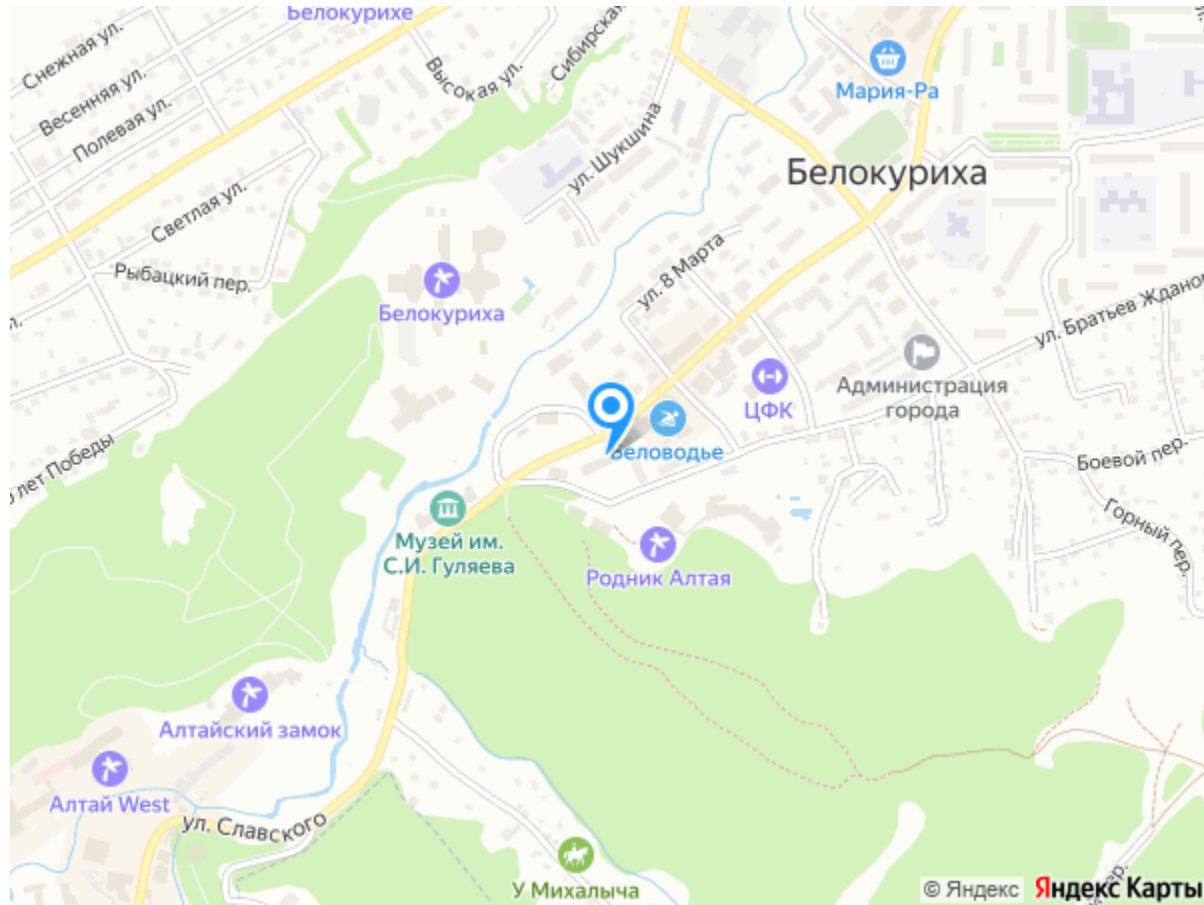

Телефоны службы бронирования
8(800)2000-750 - бесплатный звонок по РФ
8(962)4277-772 - Сотовый Билайн
8(928)3388-188 - Сотовый Мегафон
8(918)7444-422 - Сотовый МТС