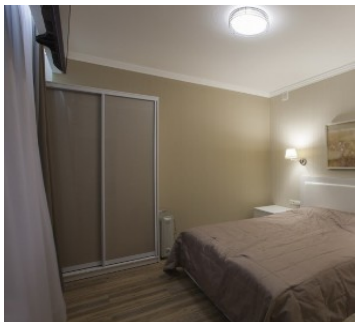

### 1-но местный 1-но комнатный Стандарт

Одноместный стандартный номер площадью 12 кв.м. На основное место предоставлена односпальная кровать. В номере: зеркало, вешалка, прикроватные тумбочки, стол, стул, шкаф, телевизор, холодильник, электрочайник. Санузел с душем, также имеются туалетные принадлежности и фен.

## 2-х местный 1-но комнатный Стандарт

Двухместный стандартный номер площадью 19 кв.м. На основное место предоставлены две односпальные кровати. Одно дополнительное место на еврораскладушке. В номере: зеркало, вешалка, набор мягкой мебели, прикроватные тумбочки, столик журнальный, стулья, шкаф, шкаф для посуды, телевизор, утюг, холодильник, электрочайник. Санузел с душем, также имеются туалетные принадлежности и фен.

## 2-х местный 2-х комнатный Люкс

Двухкомнатный номер люкс площадью 42 кв.м. На основные места предоставлена двуспальная кровать. Два дополнительных места на диване. В номере: зеркало, вешалка, набор мягкой мебели, прикроватные тумбочки, столик журнальный, стулья, шкаф, шкаф для посуды, телевизор, утюг, холодильник, электрочайник. Санузел с душем, также имеются туалетные принадлежности, халат и фен.