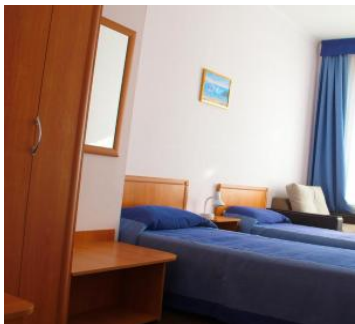

Отель Валенсия (Джемете) Анапа

2-х местный 1-но комнатный Стандарт

Двухместный стандартный номер площадью 19 кв.м с балконом оборудованным сушилкой. На основные места предоставлены две односпальные кровати. Одно дополнительное место на кресло-кровать. В номере: зеркало, вешалка, прикроватные тумбочки, стол, стулья, шкаф, сплит-система, телевизор, холодильник. Санузел с душем или ванной, также имеются туалетные принадлежности.

Гостиничное размещение

Одноместное размещение

Взрослый основное место

Взрослый дополнительное место

Ребенок с 0 по 13 лет основное место

Ребенок с 0 по 13 лет дополнительное место

2-х местный 2-х комнатный Люкс