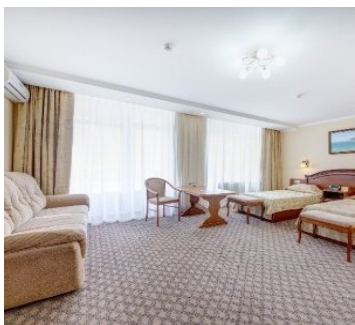

Ребенок с 4 по 7 лет основное место

Ребенок с 7 по 14 лет основное место

Ребенок с 0 по 4 лет дополнительное место

Ребенок с 4 по 7 лет дополнительное место

Ребенок с 7 по 14 лет дополнительное место

Оздоровительная

Одноместное размещение

Взрослый основное место

Взрослый дополнительное место

Ребенок с 0 по 4 лет основное место

Ребенок с 4 по 7 лет основное место

Ребенок с 7 по 14 лет основное место

Ребенок с 0 по 4 лет дополнительное место

Ребенок с 4 по 7 лет дополнительное место

Ребенок с 7 по 14 лет дополнительное место

2-х местный 1-но комнатный Джуниор Сьюит

Двухместный улучшенный номер площадью 30 кв.м., с балконом оборудованным мебелью. На основные места предоставлены две односпальные кровати. Два дополнительных места на диване. В номере: вешалка, зеркало, прикроватные тумбочки, рабочий стол, журнальный столик, стулья, тумба, шкаф, набор посуды, радио, сейф, сплит-система, телевизор, телефон, холодильник. Санузел с ванной, также имеются туалетные принадлежности, тапочки, халат и фен.