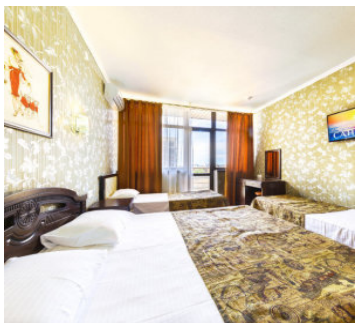

Отель Санрайз Анапа

2-х местный 1-но комнатный Полулюкс

Двухместный номер полулюкс площадью 16 кв.м с балконом. На основные места предоставлены две односпальные кровати. В номер: вешалка, зеркало, прикроватные тумбочки, пуфик, стол, стулья, трюмо, шкаф, мини-холодильник, набор посуды, сплит-система, телевизор ЖК, электрочайник. Санузел с душевой кабиной, также имеются туалетные принадлежности.

Гостиничное размещение

Одноместное размещение

Взрослый основное место

4-х местный 1-но комнатный Полулюкс

Двухкомнатный номер полулюкс площадью 24 кв.м с балконом оборудованным мебелью и сушилкой. На основные места предоставлены одна двуспальная кровать и две односпальные кровати. Возможно одно дополнительное место на кресло-кровати. В номер: вешалка, зеркало, прикроватные тумбочки, пуфик, стол, стулья, трюмо, шкаф-купе, мини-холодильник, набор посуды, сплит-система, телевизор ЖК, электрочайник. Санузел с душевой кабиной, также имеются туалетные принадлежности.

Одноместное размещение

Взрослый основное место

3-х местный 1-но комнатный Полулюкс

Двухместный номер полулюкс площадью 18 кв.м с балконом. На основные места предоставлены односпальная и двуспальная кровати. В номер: вешалка, зеркало, прикроватные тумбочки, пуфик, стол, стулья, трюмо, шкаф, мини-холодильник, набор посуды, сплит-система, телевизор ЖК, электрочайник. Санузел с душевой кабиной, также имеются туалетные принадлежности.

Гостиничное размещение

Одноместное размещение

Взрослый основное место

2-х местный 2-х комнатный Люкс

Двухкомнатный номер люкс площадью 32 кв.м., с балконом оборудованным сушилкой для белья. На основные места предоставлена двуспальная кровать. В номере: вешалка, зеркало, прикроватные тумбочки, пуфик, стол, стулья, трюмо, шкаф, мини-холодильник, набор посуды, сплит-система, телевизор ЖК, электрочайник. Санузел с душевой кабиной, также имеются туалетные принадлежности.