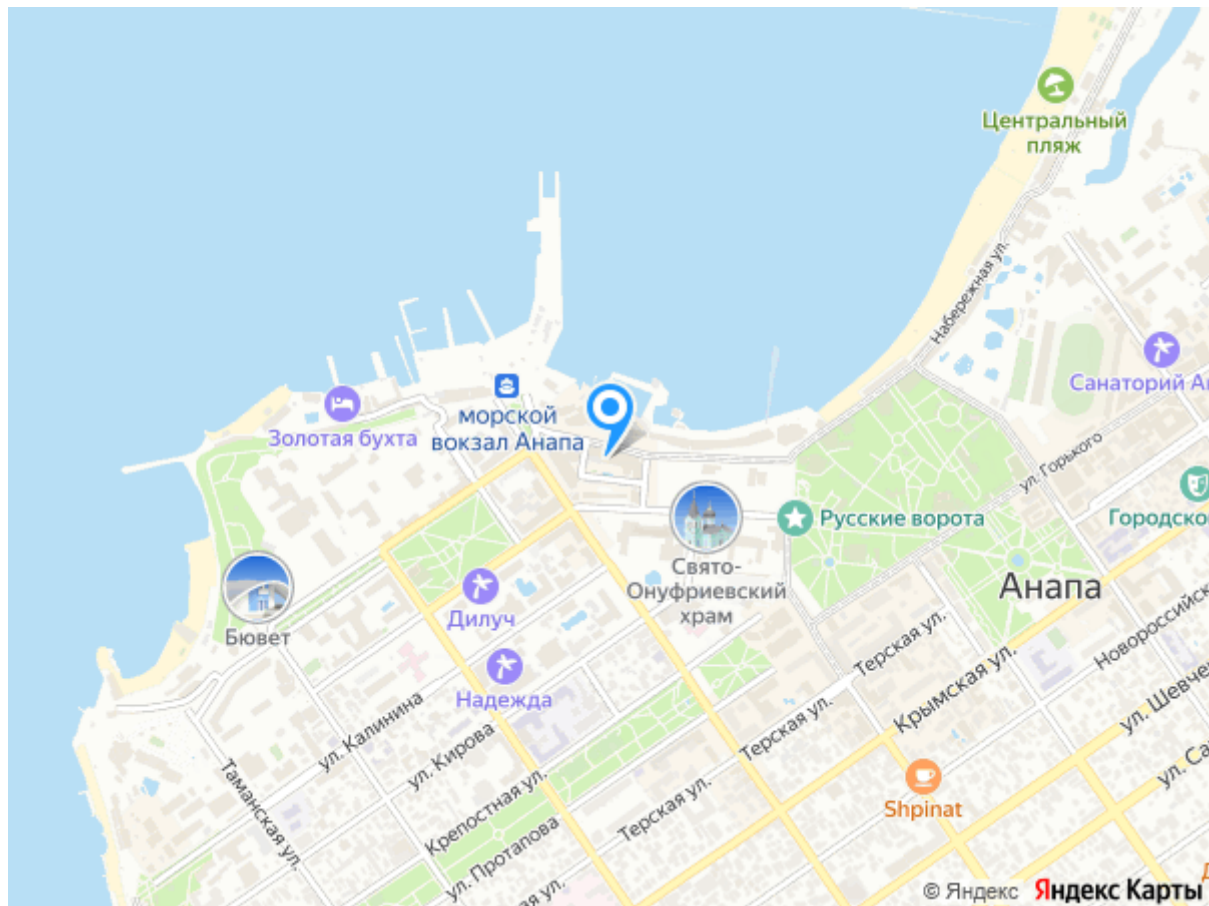

Досуг и развлечения

Развлечения:

- библиотека
- просмотр кинофильмов
- бильярд
- настольные игры
- тренажерный зал

Пляж: городской оборудованный (галечный или песчаный).

Адрес санатория Старинная Анапа

[г. Анапа, ул. Набережная, 2](#)