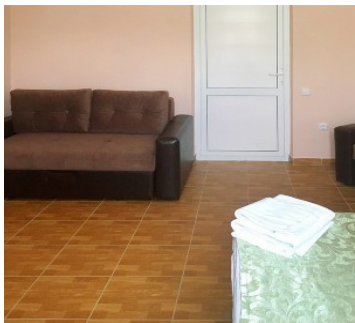

4-х местный 2-х комнатный 2-х уровневый 10к

Четырехместный стандартный номер площадью 80 кв.м.. На основные места предоставлены две односпальные кровати и одна двуспальная. Два дополнительных места на диване. В номере: зеркало, прикроватные тумбочки, стол, стулья, шкаф, холодильник, телевизор, кондиционер. Санузел с душем.

Гостиничное размещение

Одноместное размещение
Взрослый основное место
Взрослый дополнительное место
Ребенок с 0 по 3 лет основное место
Ребенок с 3 по 5 лет основное место
Ребенок с 5 по 12 лет основное место
Ребенок с 0 по 3 лет дополнительное место
Ребенок с 3 по 5 лет дополнительное место
Ребенок с 5 по 12 лет дополнительное место

2-х местный 1-но комнатный Стандарт корпус 6