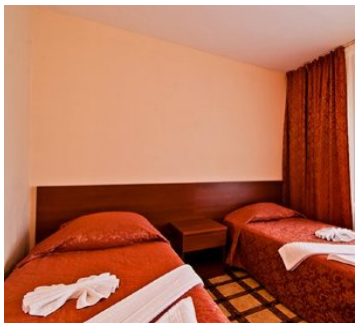

2-х местный 1-но комнатный Улучшенный

Двухместный улучшенный номер площадью 16 кв.м с балконом. На основные места предоставлена двуспальная кровать. Одно дополнительное место на еврораскладушке. В номере: вешалка, зеркало, прикроватные тумбочки, стол, стулья, шкаф, мини-холодильник, сплит-система, телевизор. Санузел с душем. Уборка номера - ежедневно,

Оздоровительная

Одноместное размещение

Взрослый основное место

Ребенок с 3 по 14 лет основное место

Ребенок с 3 по 14 лет дополнительное место