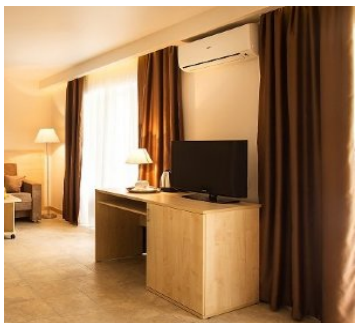

Студия

Площадь: 35 м².Количество комнат: 1.Кровати и мягкая мебель: двуспальная кровать, диван - кровать.Мебель: шкаф-купе, стол, письменный стол, стулья, прикроватные тумбочки.Ванная комната: ванна, туалет, раковина, косметическое зеркало, набор косметических принадлежностей, фен, халаты, тапочки, комплект полотенец.Оснащение: ЖК ТВ, балкон, мебель на балконе, телефон, сплит-система, мини-холодильник.