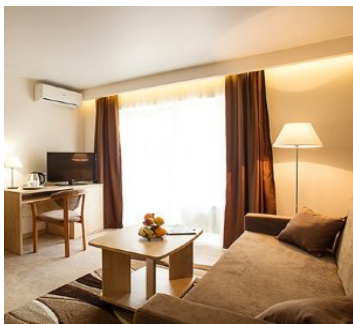

Оздоровительная

Одноместное размещение

Взрослый основное место

Ребенок с 3 по 14 лет основное место

Ребенок с 3 по 14 лет дополнительное место

Люкс

Квадратура: 35 м2. Количество комнат: 2. Кровати и мягкая мебель: двуспальная кровать, диван - кровать. Мебель: шкаф-купе, стол, письменный стол, стулья, звукоизоляционная межкомнатная дверь, прикроватные тумбочки. Ванная комната: ванна, туалет, раковина, косметическое зеркало, набор косметических принадлежностей, фен, халаты, тапочки, комплект полотенец. Оснащение: ЖК ТВ, балкон, мебель на балконе, телефон, сплит-система, мини-холодильник.

Оздоровительная

Одноместное размещение

Взрослый основное место

Ребенок с 3 по 14 лет основное место

Ребенок с 3 по 14 лет дополнительное место

2-х местный 1-но комнатный Бюджет

Двухместный номер эконом площадью 16 кв.м. На основные места предоставлены две односпальные кровати. Одно дополнительное место на еврораскладушке. В номере: вешалка, зеркало, прикроватные тумбочки, стол, стулья, шкаф, вентилятор, телевизор, холодильник. Санузел с душем. Уборка номера - ежедневно,

Оздоровительная

Одноместное размещение

Взрослый основное место

Ребенок с 3 по 14 лет основное место

2-х местный 1-но комнатный Стандарт

Двухместный стандартный номер площадью 16 кв.м с балконом. На основные места предоставлены две односпальные кровати. Одно дополнительное место на еврораскладушке. В номере: вешалка, зеркало, прикроватные тумбочки, стол, стулья, шкаф, телевизор, холодильник. Санузел с душем. Уборка номера - ежедневно,